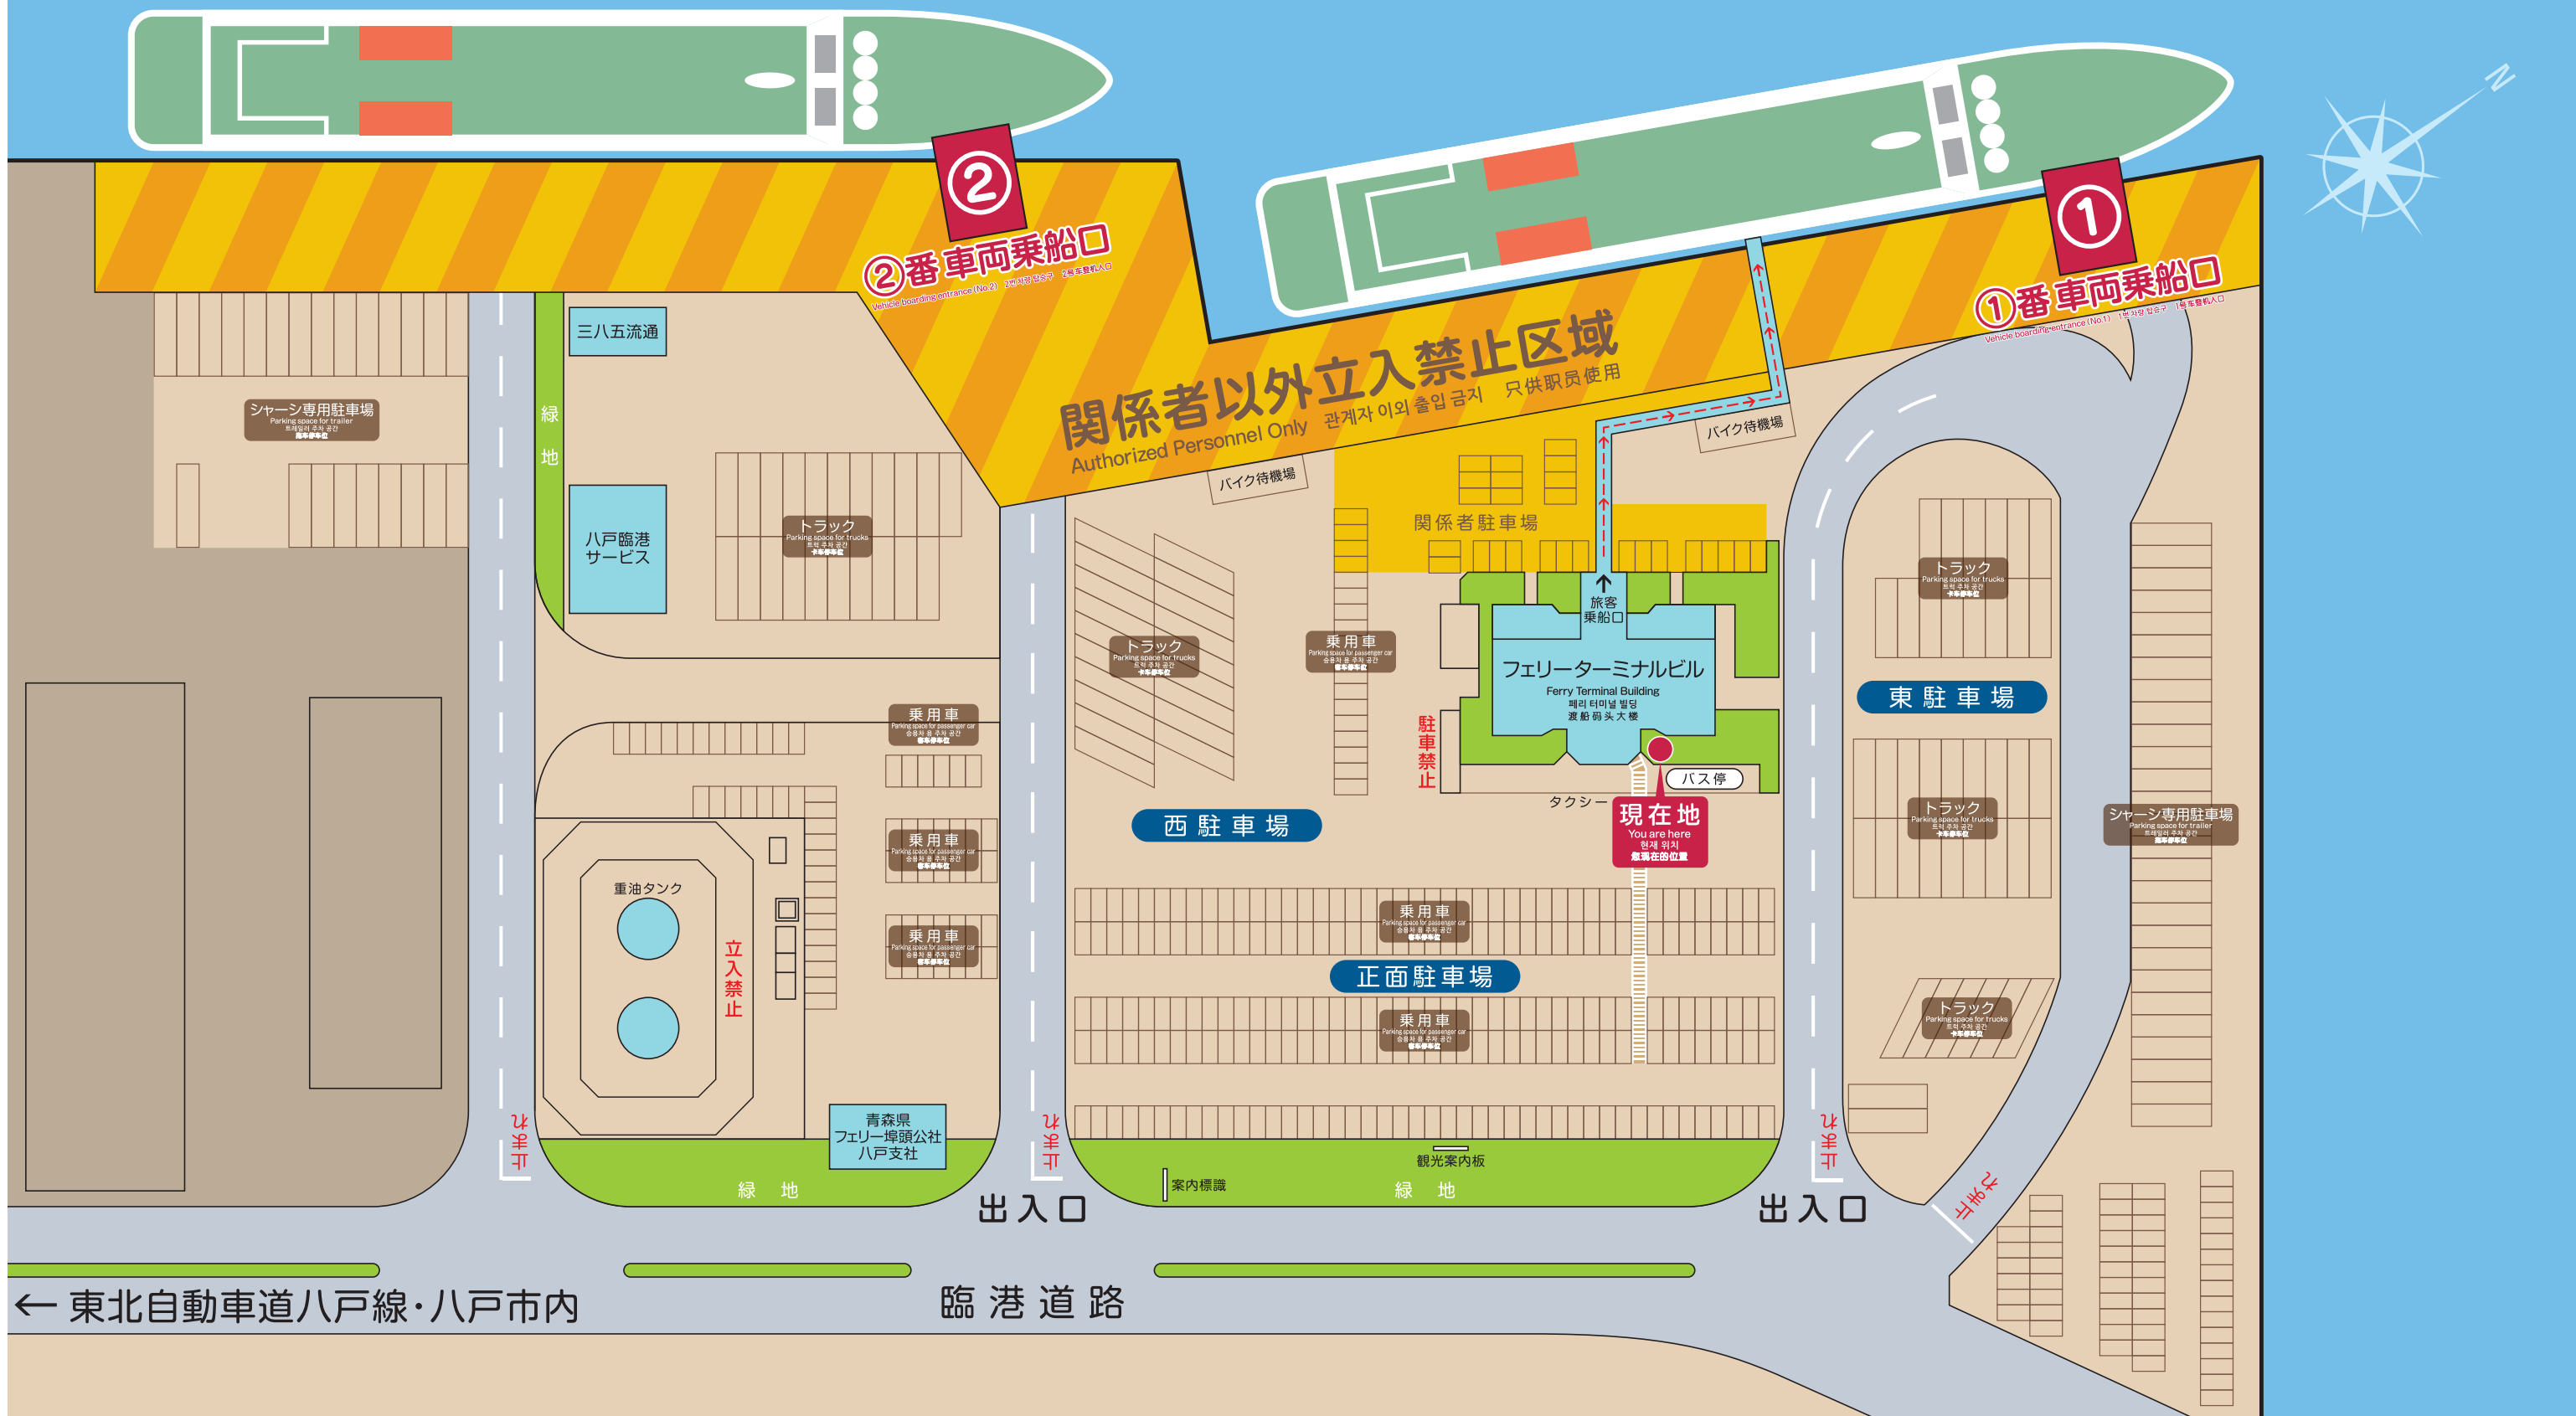

# 八戸港フェリー埠頭案内図

Hachinohe Port Ferry Pier Information Guide 하치노헤항구 페리부두 안내 八戸 渡船码头 资料图

← 東北自動車道八戸線・八戸市内

臨港道路